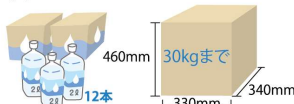

### スマート宅配ポスト

宅配ボックス・ポスト・サイン・インターホンスマートに集約。家にいる時もいない時も、荷物の受け取りに加え、発送もできます。スマートフォンと連携すればさらに便利に安心に。

LIXIL

宅配ボックス  
安心の大容量サイズ

2リットル6本入りペットボトルが2ケース収納可能な大容量サイズです。※目安です。

スマートフォンと連携

ポスト  
メール便最大サイズが  
収納可能

投函口  
大型の郵便物もスムーズに入るよう設定されています。(W347mm×H38mm)